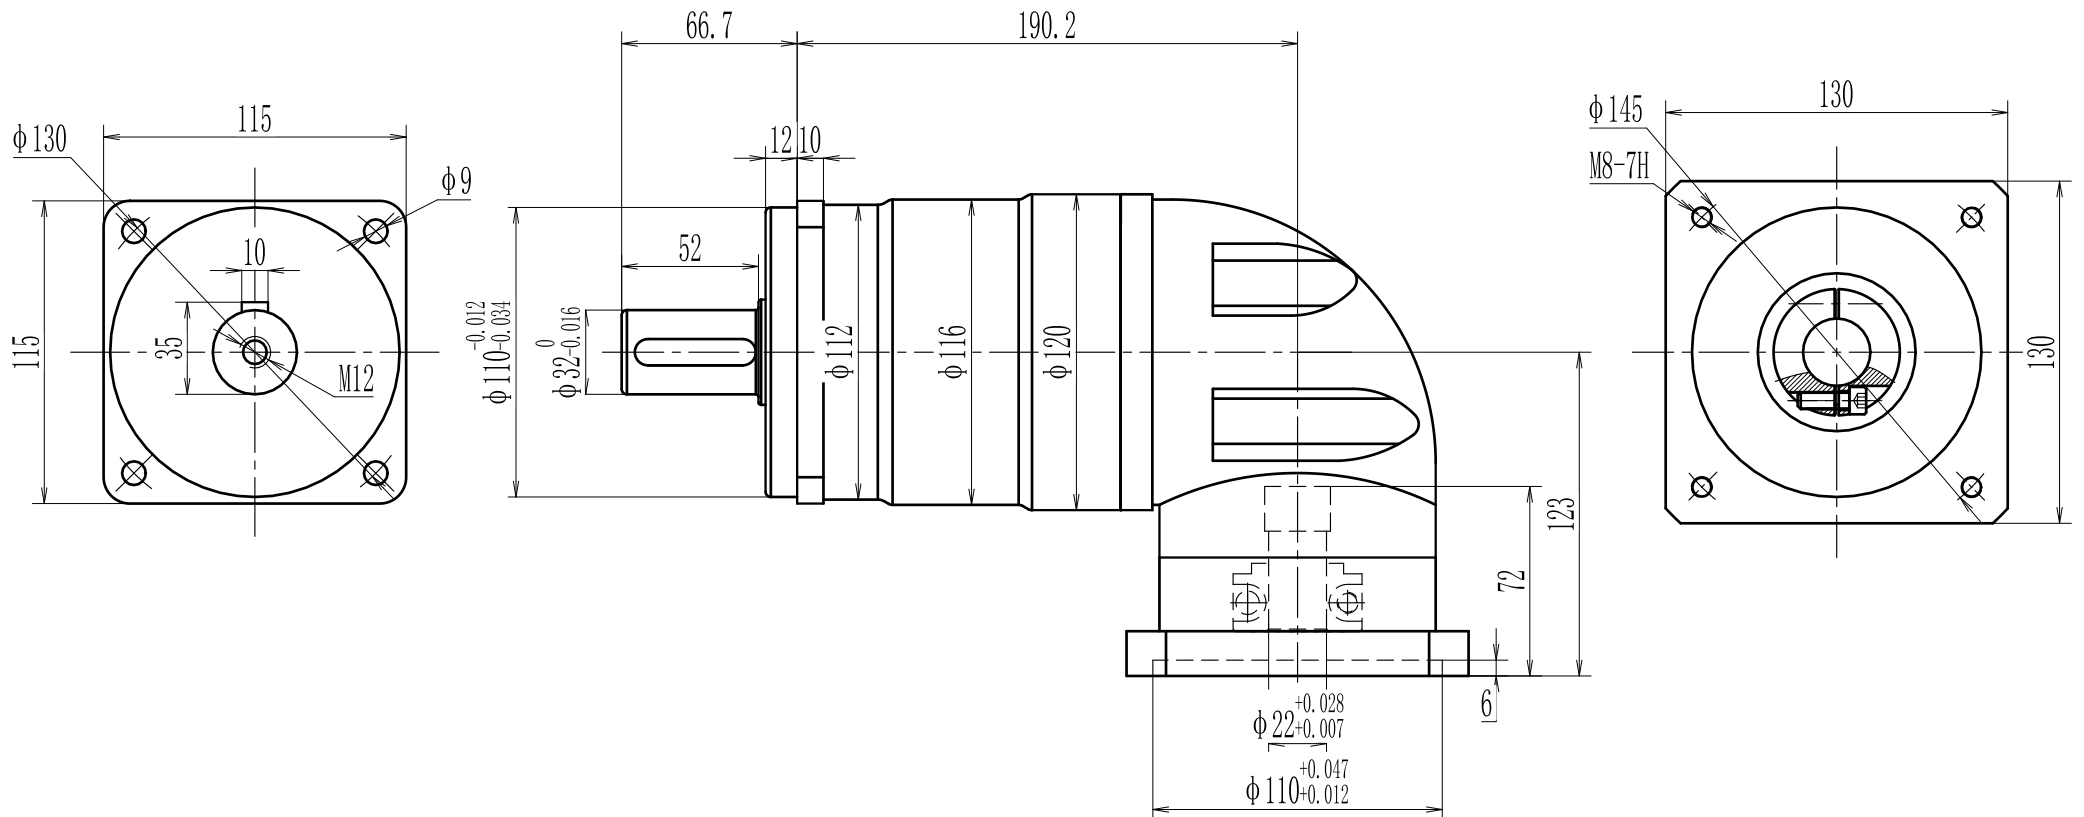

输出端

输入端

型号 model	EVB115-L2-K-3-130		
速比 ratio	1:12-1:200	承受扭矩 Bear torque	165-320Nm
背隙 precision	9arcmin	输入转速 Input speed	3000r/min
噪音 noise	68dB	重量 weight	18kg

 **帝悦精密科技(苏州)有限公司**
YUE DI PRECISION TECHNOLOGY (SUZHOU) CO., LTD.