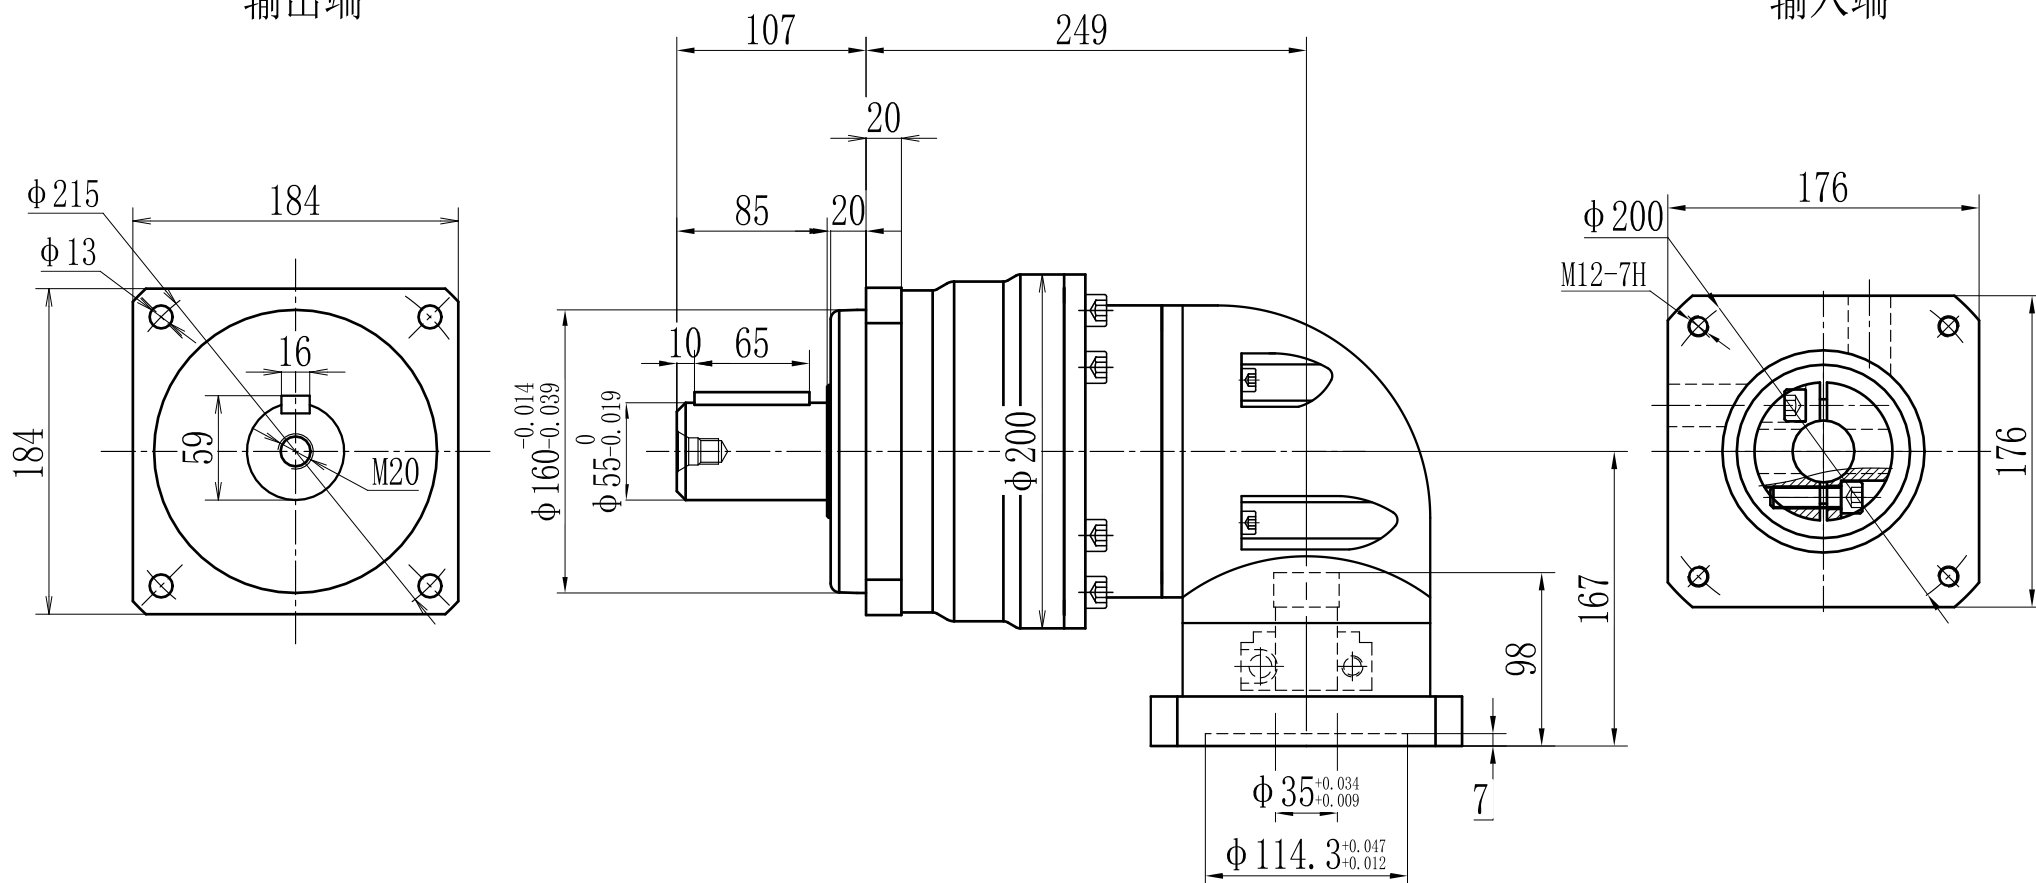

输出端

输入端

型号 model	EVB180-L2-K-9-180		
速比 ratio	1:12-1:200	承受扭矩 Bear torque	700-1650Nm
背隙 precision	9arcmin	输入转速 Input speed	2000r/min
噪音 noise	70dB	重量 weight	32kg

帝悦精密科技(苏州)有限公司

YUE DI PRECISION TECHNOLOGY (SUZHOU) CO., LTD.