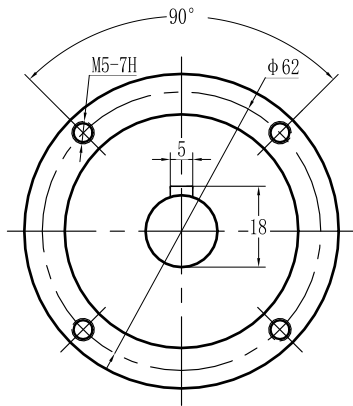

输出端

输入端

型号 model	EVL70-L2-K-9-60		
速比 ratio	1:9-1:200	承受扭矩 Bear torque	18-52Nm
背隙 precision	9arcmin	输入转速 Input speed	3000r/min
噪音 noise	58dB	重量 weight	3.1kg

帝悦精密科技(苏州)有限公司
 YUE DI PRECISION TECHNOLOGY (SUZHOU) CO., LTD.
精密行星减速机
 Precision planetary reducer
 电话(Call): 0512-53127777
 网址(http): WWW.DEU-GAM.COM