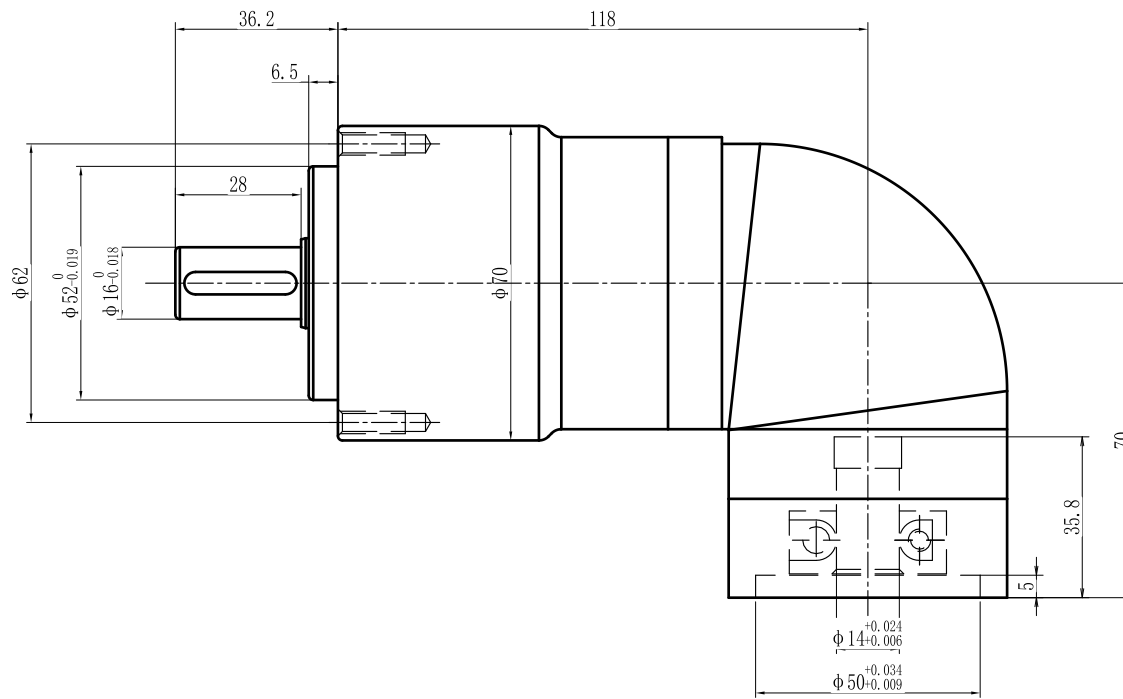

输出端

输入端

型号 model	EVL70-L2-K-9-60		
速比 ratio	1:9-1:200	承受扭矩 Bear torque	18-52Nm
背隙 precision	9arcmin	输入转速 Input speed	3000r/min
噪音 noise	58dB	重量 weight	3.1kg

帝悦精密科技(苏州)有限公司
 YUE DI PRECISION TECHNOLOGY (SUZHOU) CO., LTD.
精密行星减速机
 Precision planetary reducer
 电话(Call): 0512-53127777
 网址(http): WWW.DEU-GAM.COM