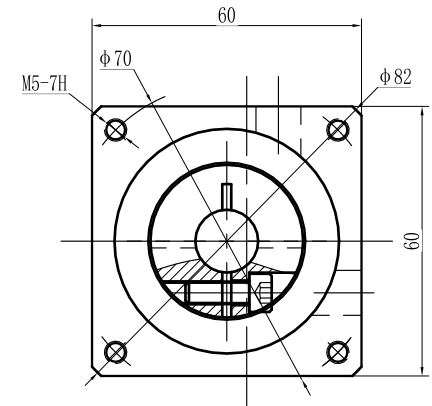

输出端

输入端

型号 model	EVL70-L2-K-9-60		
速比 ratio	1:9-1:200	承受扭矩 Bear torque	18-52Nm
背隙 precision	9arcmin	输入转速 Input speed	3000r/min
噪音 noise	58dB	重量 weight	3.1kg

帝悦精密科技(苏州)有限公司
 YUE DI PRECISION TECHNOLOGY (SUZHOU) CO., LTD.
精密行星减速机
 Precision planetary reducer
 电话(Call): 0512-53127777
 网址(http): WWW.DEU-GAM.COM