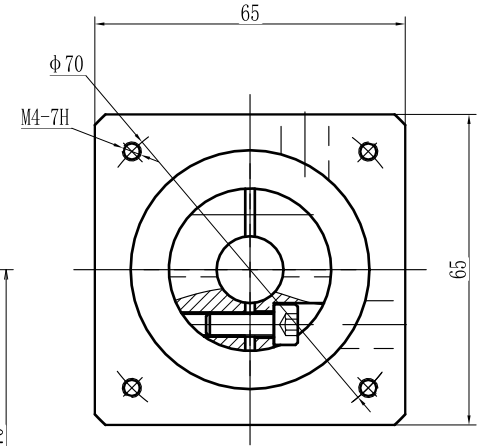

输出端

输入端

| | | | |
|-----------------|-----------------|---------------------|-----------|
| 型号 model | EVS60-L2-K-9-60 | | |
| 速比 ratio | 1:12-1:200 | 承受扭矩 Bear torque | 18-52Nm |
| 背隙 precision | 9arcmin | 输入转速 Input speed | 3000r/min |
| 噪音 noise | 58dB | 重量 weight | 3.2kg |