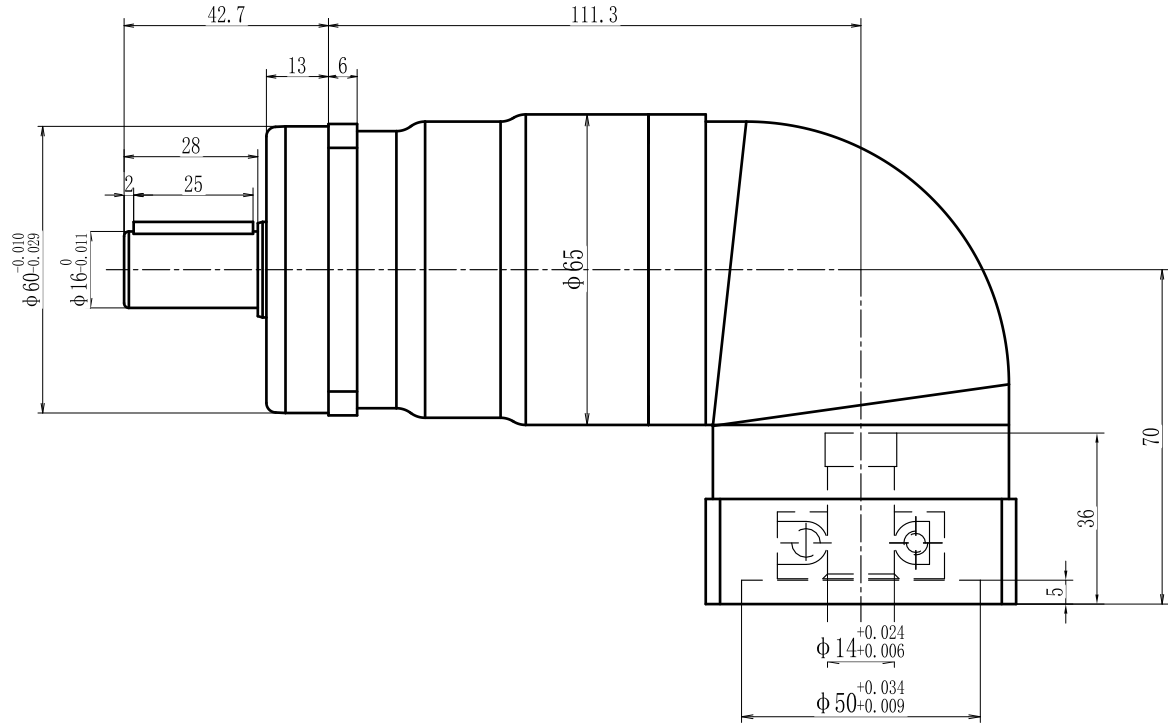

输出端

输入端

| | | | |
|-----------------|-----------------|---------------------|-----------|
| 型号 model | EVS60-L2-K-9-60 | | |
| 速比 ratio | 1:12-1:200 | 承受扭矩 Bear torque | 18-52Nm |
| 背隙 precision | 9arcmin | 输入转速 Input speed | 3000r/min |
| 噪音 noise | 58dB | 重量 weight | 3.2kg |