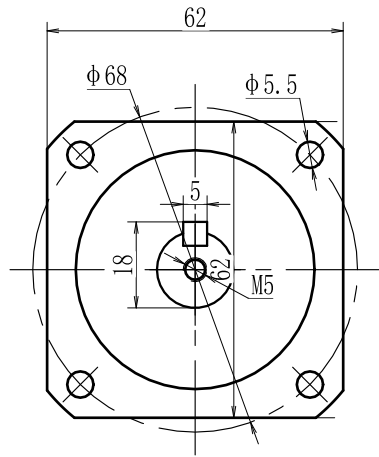

输出端

输入端

| | | | |
|-----------------|-----------------|---------------------|-----------|
| 型号 model | EVS60-L2-K-9-60 | | |
| 速比 ratio | 1:12-1:200 | 承受扭矩 Bear torque | 18-52Nm |
| 背隙 precision | 9arcmin | 输入转速 Input speed | 3000r/min |
| 噪音 noise | 58dB | 重量 weight | 3.2kg |