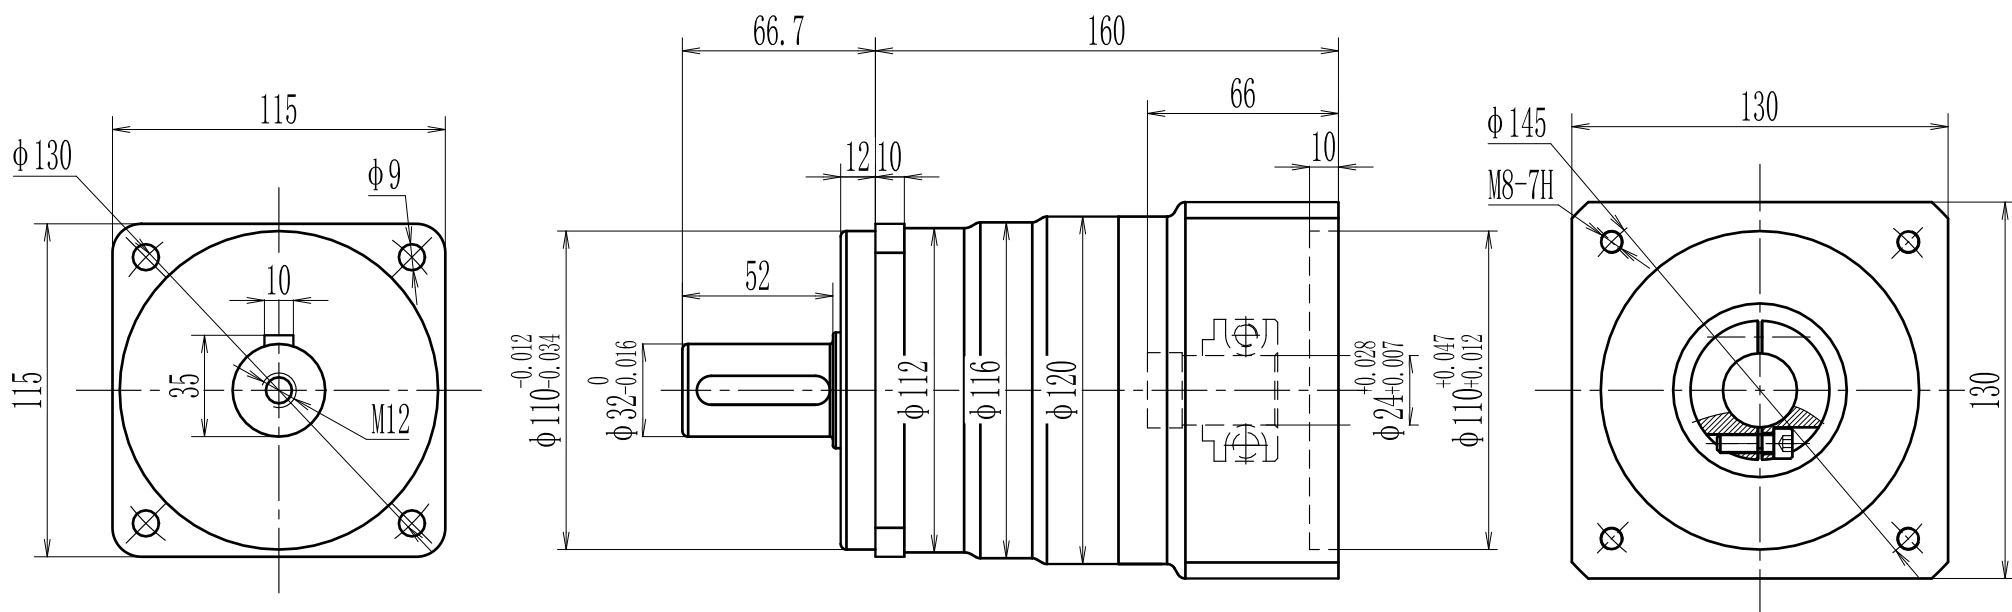

输出端

输入端

型号 model	VRB115-L1-K-3-130		
速比 ratio	1:3-1:10	承受扭矩 Bear torque	165-320Nm
背隙 precision	5arcmin	输入转速 Input speed	3000r/min
噪音 noise	60dB	重量 weight	7.5kg

**帝悦精密科技(苏州)有限公司**  
 YUE DI PRECISION TECHNOLOGY (SUZHOU) CO., LTD.  
**精密行星减速机**  
 Precision planetary reducer  
 电话(Call): 0512-53127777  
 网址(http): WWW.DEU-GAM.COM