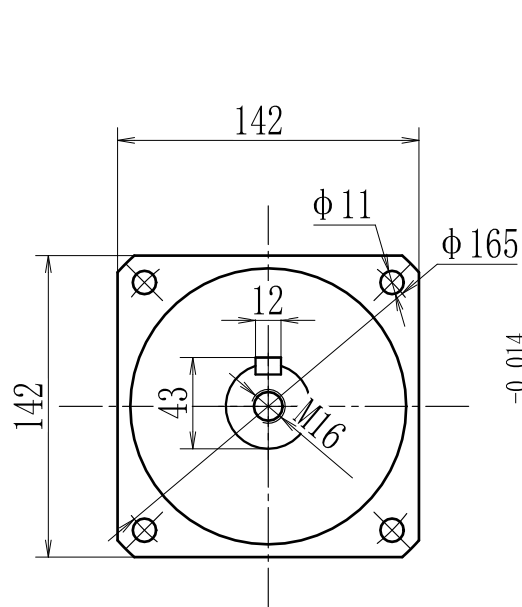

输出端

输入端

型号 model	VRB142-L1-K-3-180		
速比 ratio	1:3-1:10	承受扭矩 Bear torque	320-650Nm
背隙 precision	3arcmin	输入转速 Input speed	2000r/min
噪音 noise	65dB	重量 weight	16kg

**帝悦精密科技(苏州)有限公司**  
 YUE DI PRECISION TECHNOLOGY (SUZHOU) CO., LTD.  
**精密行星减速机**  
 Precision planetary reducer  
 电话(Call): 0512-53127777  
 网址(http): WWW.DEU-GAM.COM