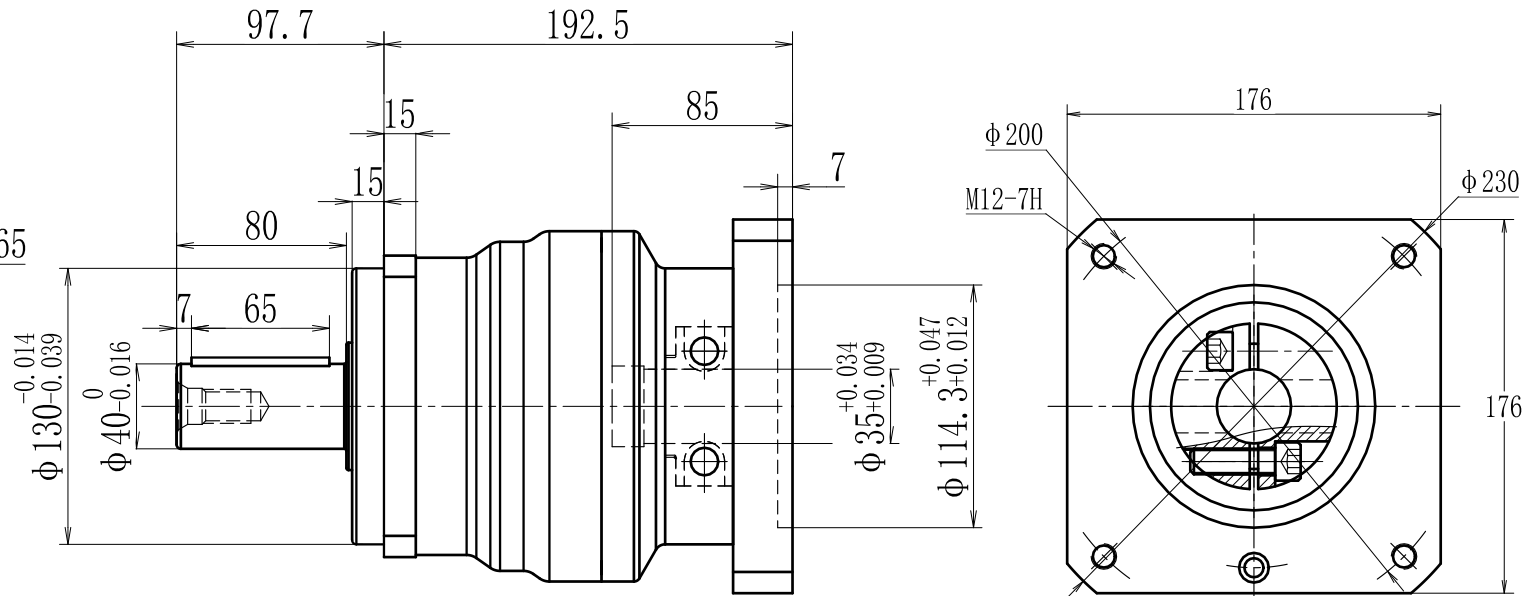

输出端

输入端

型号 model	VRB142-L1-K-3-180		
速比 ratio	1:3-1:10	承受扭矩 Bear torque	320-650Nm
背隙 precision	3arcmin	输入转速 Input speed	2000r/min
噪音 noise	65dB	重量 weight	16kg

**帝悦精密科技(苏州)有限公司**  
 YUE DI PRECISION TECHNOLOGY (SUZHOU) CO., LTD.  
**精密行星减速机**  
 Precision planetary reducer  
 电话(Call): 0512-53127777  
 网址(http): WWW.DEU-GAM.COM