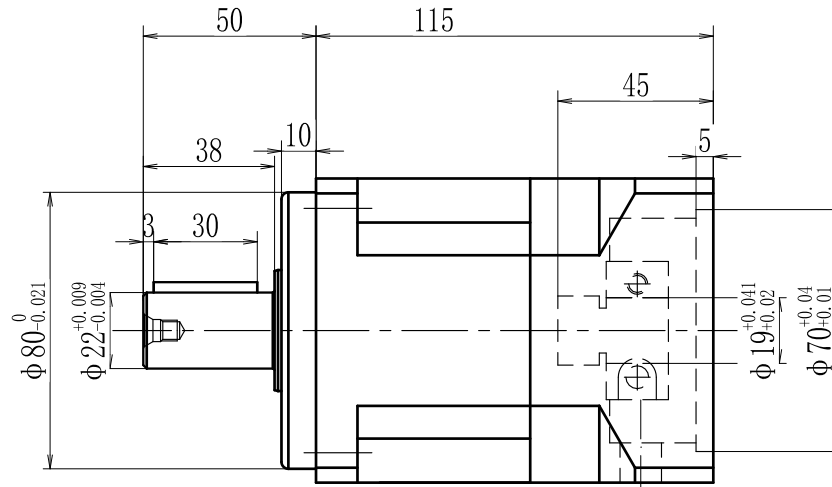

输出端

输入端

型号 model	VRB90-L1-K-3-80		
速比 ratio	1:3-1:10	承受扭矩 Bear torque	75-165Nm
背隙 precision	3arcmin	输入转速 Input speed	3000r/min
噪音 noise	58dB	重量 weight	3.5kg

帝悦精密科技(苏州)有限公司

YUE DI PRECISION TECHNOLOGY (SUZHOU) CO., LTD.