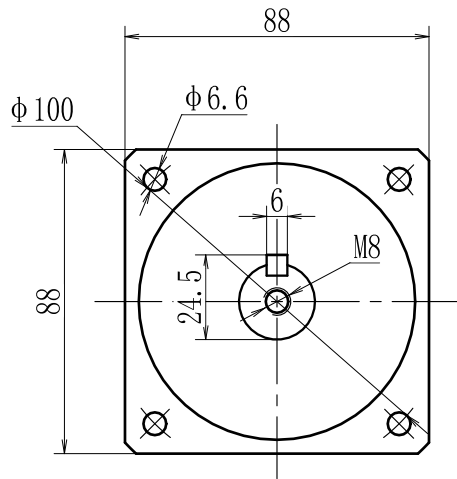

输出端

输入端

型号 model	VRB90-L1-K-3-80		
速比 ratio	1:3-1:10	承受扭矩 Bear torque	75-165Nm
背隙 precision	3arcmin	输入转速 Input speed	3000r/min
噪音 noise	58dB	重量 weight	3.5kg

帝悦精密科技(苏州)有限公司

YUE DI PRECISION TECHNOLOGY (SUZHOU) CO., LTD.