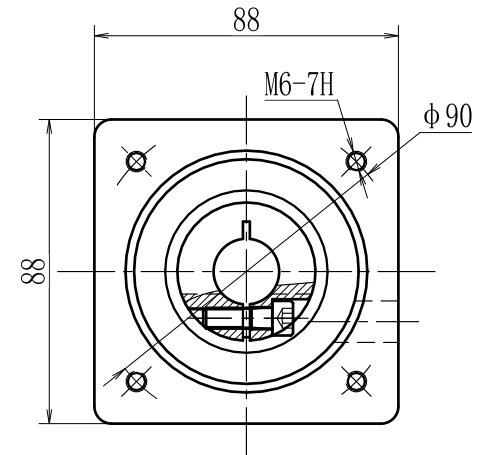

输出端

输入端

型号 model	VRB90-L1-K-3-80		
速比 ratio	1:3-1:10	承受扭矩 Bear torque	75-165Nm
背隙 precision	3arcmin	输入转速 Input speed	3000r/min
噪音 noise	58dB	重量 weight	3.5kg

帝悦精密科技(苏州)有限公司

YUE DI PRECISION TECHNOLOGY (SUZHOU) CO., LTD.