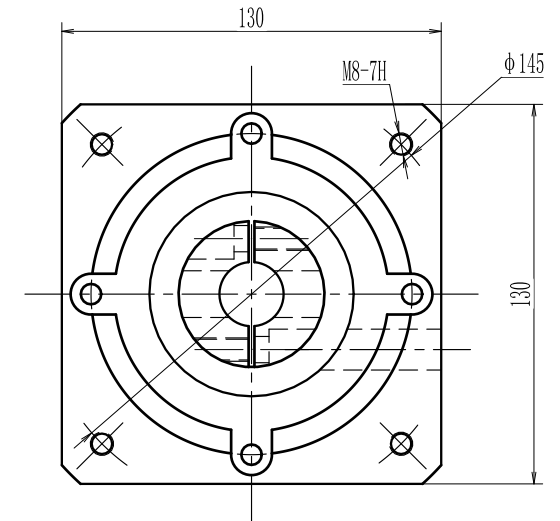

输出端

输入端

型号 model	VRL120-L1-K-3-130		
速比 ratio	1:3-1:10	承受扭矩 Bear torque	165-320Nm
背隙 precision	3arcmin	输入转速 Input speed	3000r/min
噪音 noise	60dB	重量 weight	7kg

帝悦精密科技(苏州)有限公司

YUE DI PRECISION TECHNOLOGY (SUZHOU) CO., LTD.