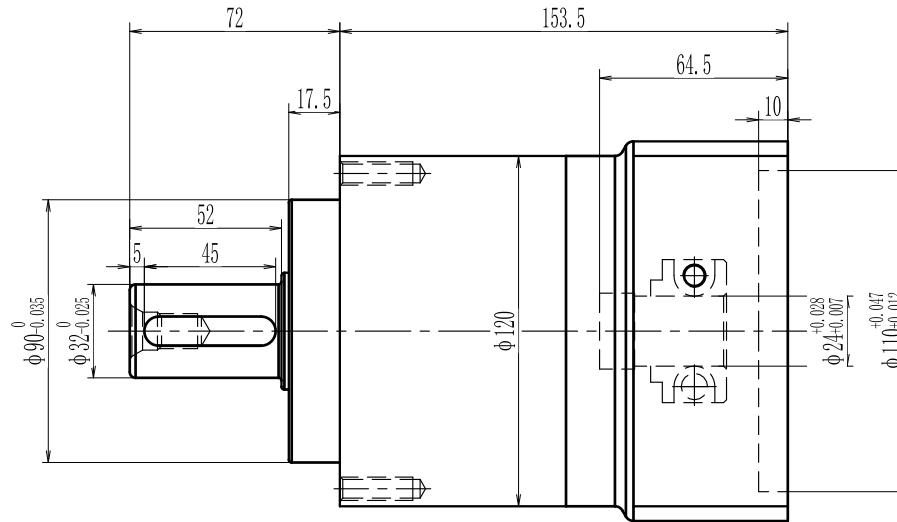

输出端

输入端

型号 model	VRL120-L1-K-3-130		
速比 ratio	1:3-1:10	承受扭矩 Bear torque	165-320Nm
背隙 precision	3arcmin	输入转速 Input speed	3000r/min
噪音 noise	60dB	重量 weight	7kg

帝悦精密科技(苏州)有限公司

YUE DI PRECISION TECHNOLOGY (SUZHOU) CO., LTD.