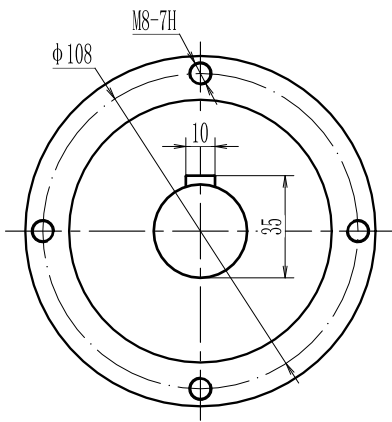

输出端

输入端

型号 model	VRL120-L1-K-3-130		
速比 ratio	1:3-1:10	承受扭矩 Bear torque	165-320Nm
背隙 precision	3arcmin	输入转速 Input speed	3000r/min
噪音 noise	60dB	重量 weight	7kg

帝悦精密科技(苏州)有限公司

YUE DI PRECISION TECHNOLOGY (SUZHOU) CO., LTD.