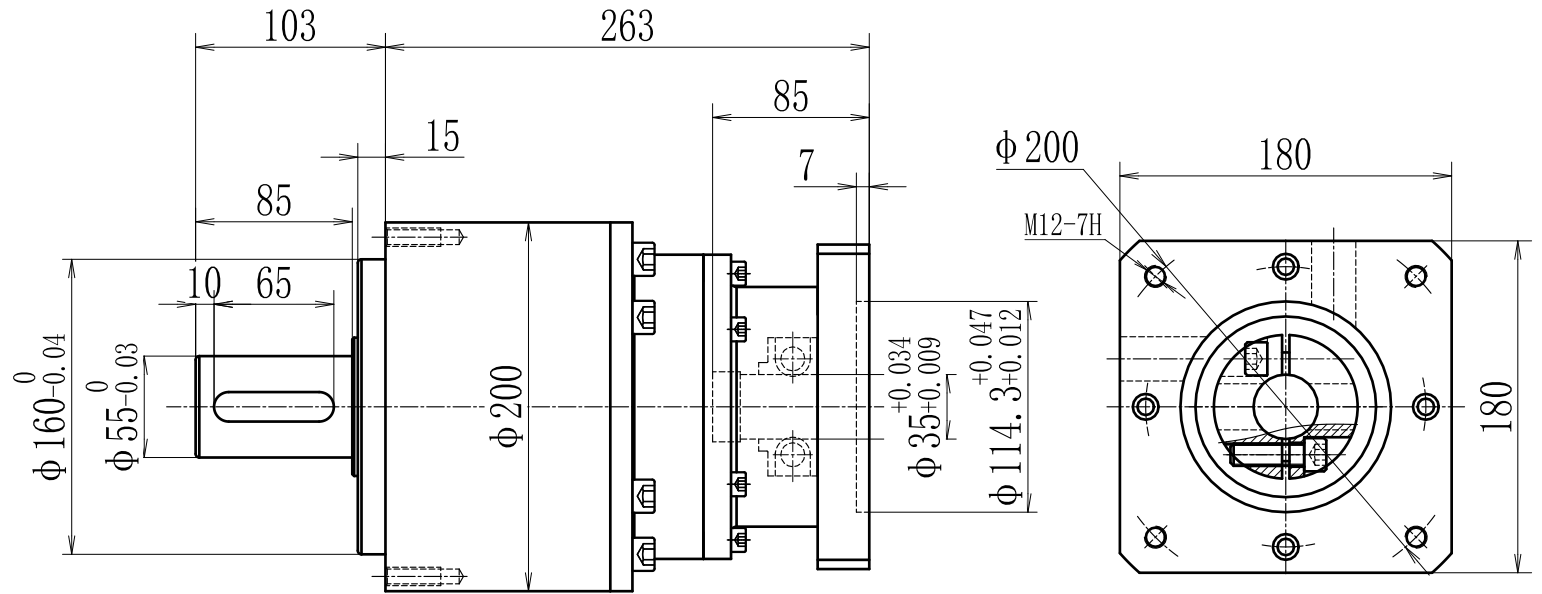

输出端

输入端

型号 model	VRL205-L2-K-5-180		
速比 ratio	1:9-1:100	承受扭矩 Bear torque	700-1650Nm
背隙 precision	5arcmin	输入转速 Input speed	2000r/min
噪音 noise	70dB	重量 weight	30kg

帝悦精密科技(苏州)有限公司

YUE DI PRECISION TECHNOLOGY (SUZHOU) CO., LTD.