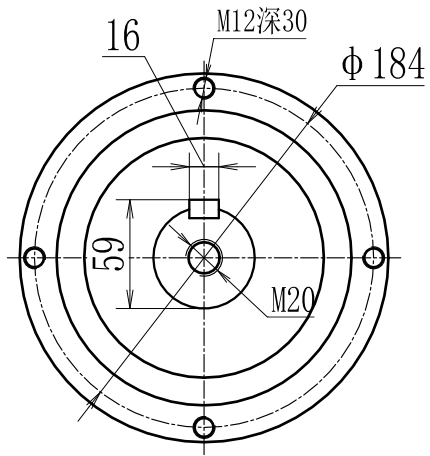

输出端

输入端

型号 model	VRL205-L2-K-5-180		
速比 ratio	1:9-1:100	承受扭矩 Bear torque	700-1650Nm
背隙 precision	5arcmin	输入转速 Input speed	2000r/min
噪音 noise	70dB	重量 weight	30kg

帝悦精密科技(苏州)有限公司

YUE DI PRECISION TECHNOLOGY (SUZHOU) CO., LTD.