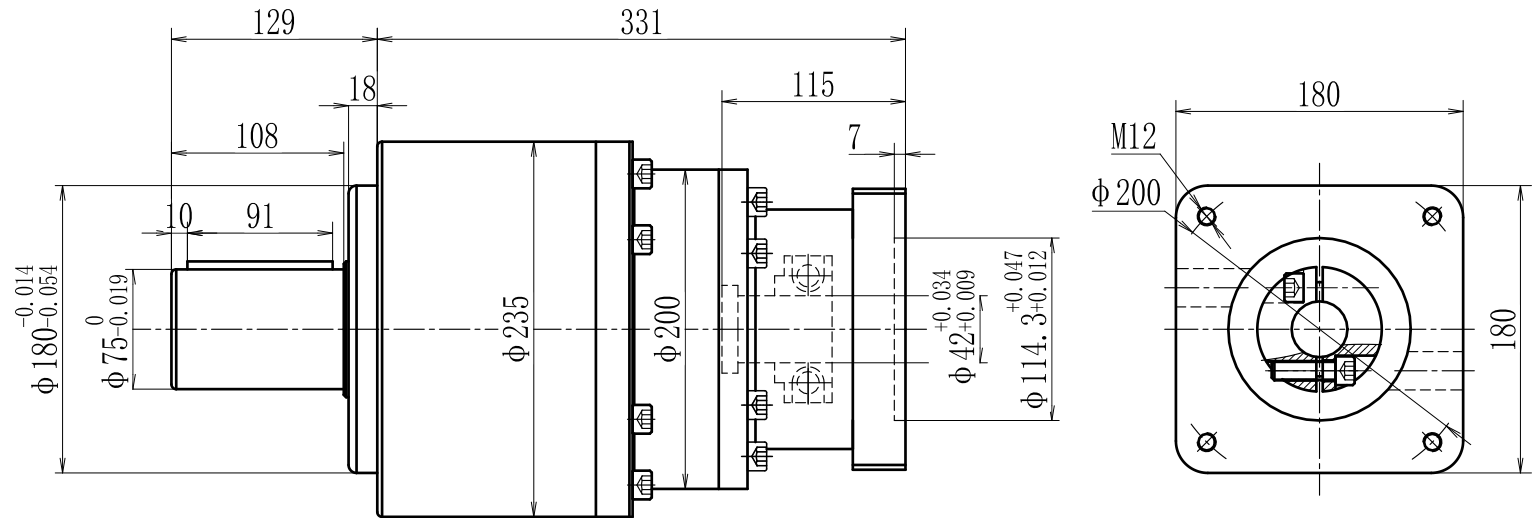

输出端

输入端

型号 model	VRL235-L2-K-5-180		
速比 ratio	1:9-1:100	承受扭矩 Bear torque	1150-2650Nm
背隙 precision	5arcmin	输入转速 Input speed	2000r/min
噪音 noise	70dB	重量 weight	59kg

帝悦精密科技(苏州)有限公司

YUE DI PRECISION TECHNOLOGY (SUZHOU) CO., LTD.