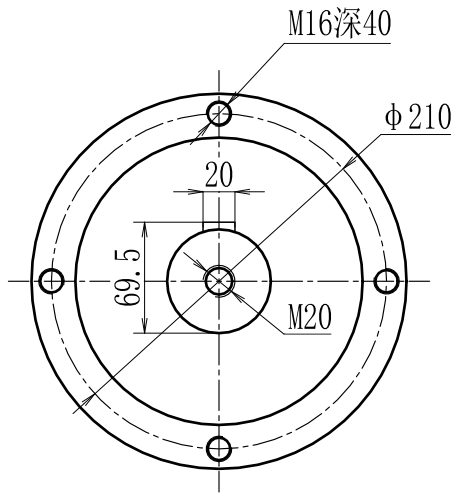

输出端

输入端

型号 model	VRL235-L2-K-5-180		
速比 ratio	1:9-1:100	承受扭矩 Bear torque	1150-2650Nm
背隙 precision	5arcmin	输入转速 Input speed	2000r/min
噪音 noise	70dB	重量 weight	59kg

帝悦精密科技(苏州)有限公司

YUE DI PRECISION TECHNOLOGY (SUZHOU) CO., LTD.