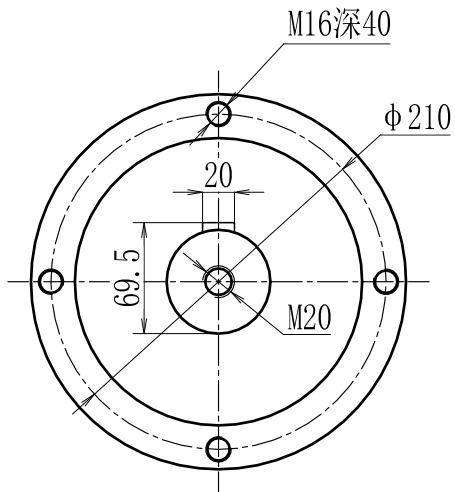

输出端

输入端

型号 model	VRL235-L3-K-8-180		
速比 ratio	1:64-1:1000	承受扭矩 Bear torque	1150-2650Nm
背隙 precision	8arcmin	输入转速 Input speed	2000r/min
噪音 noise	70dB	重量 weight	70kg

帝悦精密科技(苏州)有限公司

YUE DI PRECISION TECHNOLOGY (SUZHOU) CO., LTD.