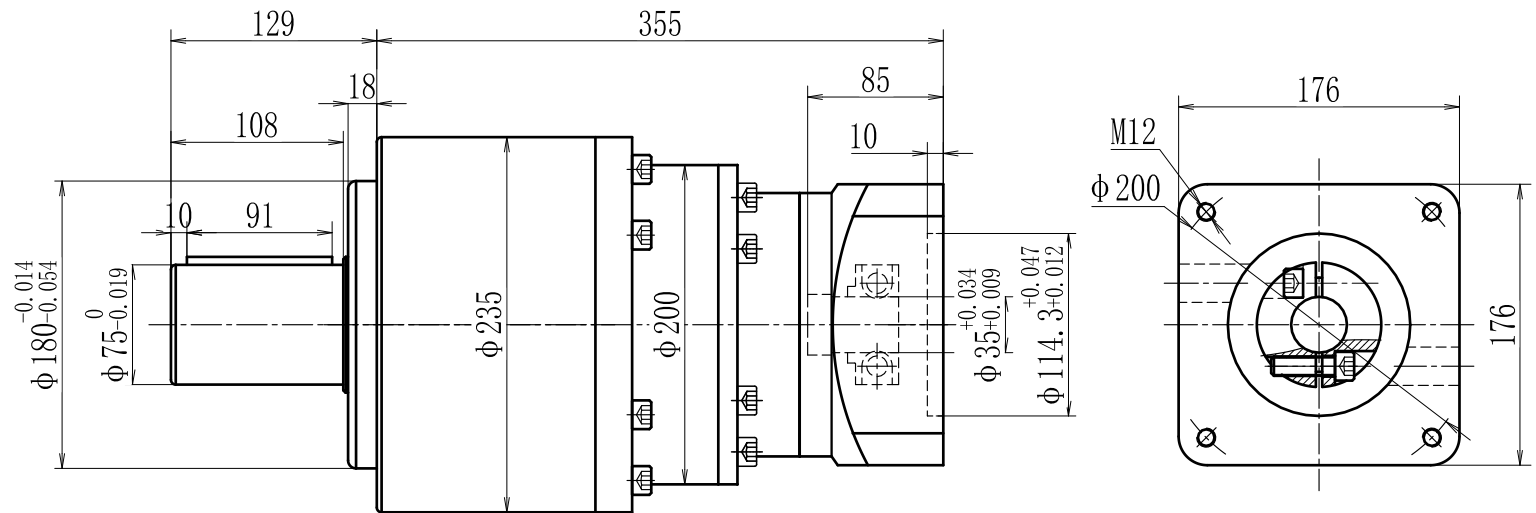

输出端

输入端

型号 model	VRL235-L3-K-8-180		
速比 ratio	1:64-1:1000	承受扭矩 Bear torque	1150-2650Nm
背隙 precision	8arcmin	输入转速 Input speed	2000r/min
噪音 noise	70dB	重量 weight	70kg

帝悦精密科技(苏州)有限公司

YUE DI PRECISION TECHNOLOGY (SUZHOU) CO., LTD.