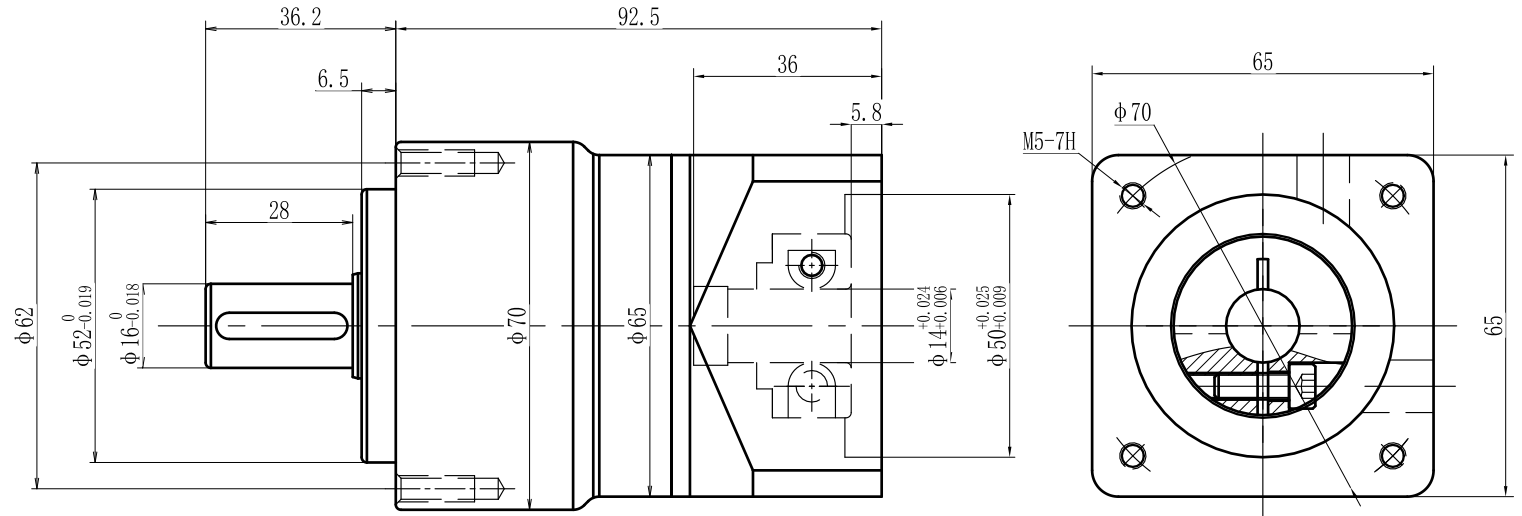

输出端

输入端

型号 model	VRL70-L1-K-3-60		
速比 ratio	1:3-1:10	承受扭矩 Bear torque	18-52Nm
背隙 precision	3arcmin	输入转速 Input speed	3000r/min
噪音 noise	55dB	重量 weight	1.2kg

帝悦精密科技(苏州)有限公司

YUE DI PRECISION TECHNOLOGY (SUZHOU) CO., LTD.