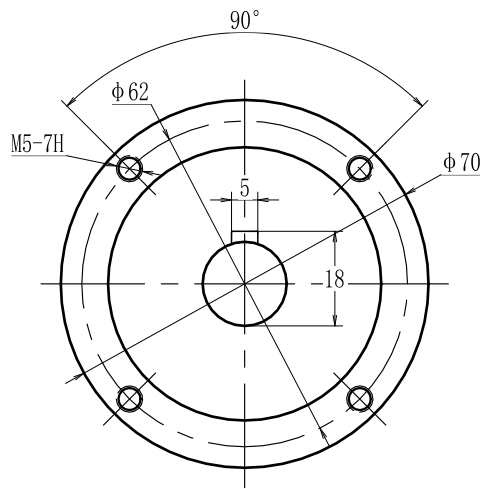

输出端

输入端

型号 model	VRL70-L1-K-3-60		
速比 ratio	1:3-1:10	承受扭矩 Bear torque	18-52Nm
背隙 precision	3arcmin	输入转速 Input speed	3000r/min
噪音 noise	55dB	重量 weight	1.2kg

帝悦精密科技(苏州)有限公司

YUE DI PRECISION TECHNOLOGY (SUZHOU) CO., LTD.