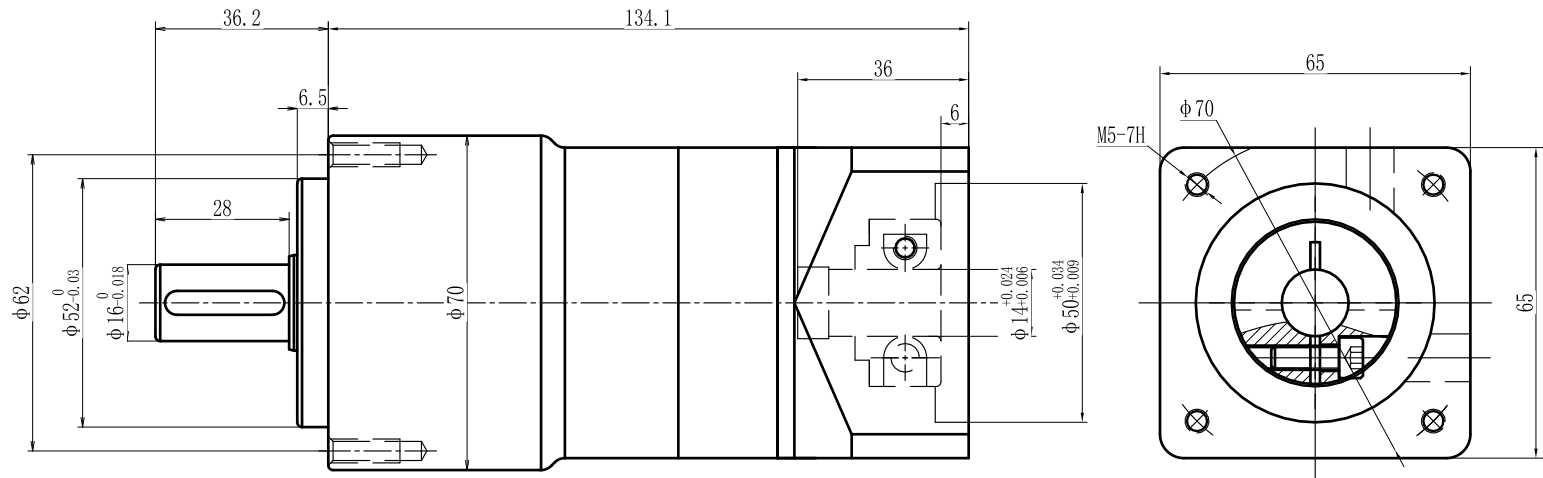

输出端

输入端

型号 model	VRL70-L3-K-8-60		
速比 ratio	1:64-1:1000	承受扭矩 Bear torque	18-52Nm
背隙 precision	8arcmin	输入转速 Input speed	3000r/min
噪音 noise	55dB	重量 weight	1.8kg

帝悦精密科技(苏州)有限公司

YUE DI PRECISION TECHNOLOGY (SUZHOU) CO., LTD.