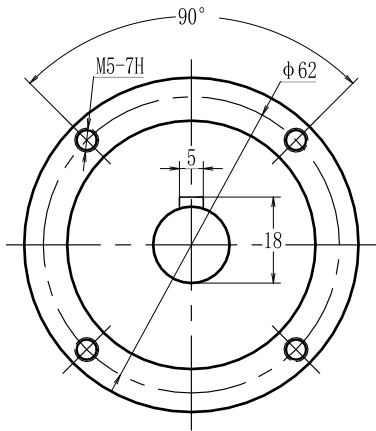

输出端

输入端

型号 model	VRL70-L3-K-8-60		
速比 ratio	1:64-1:1000	承受扭矩 Bear torque	18-52Nm
背隙 precision	8arcmin	输入转速 Input speed	3000r/min
噪音 noise	55dB	重量 weight	1.8kg

帝悦精密科技(苏州)有限公司

YUE DI PRECISION TECHNOLOGY (SUZHOU) CO., LTD.