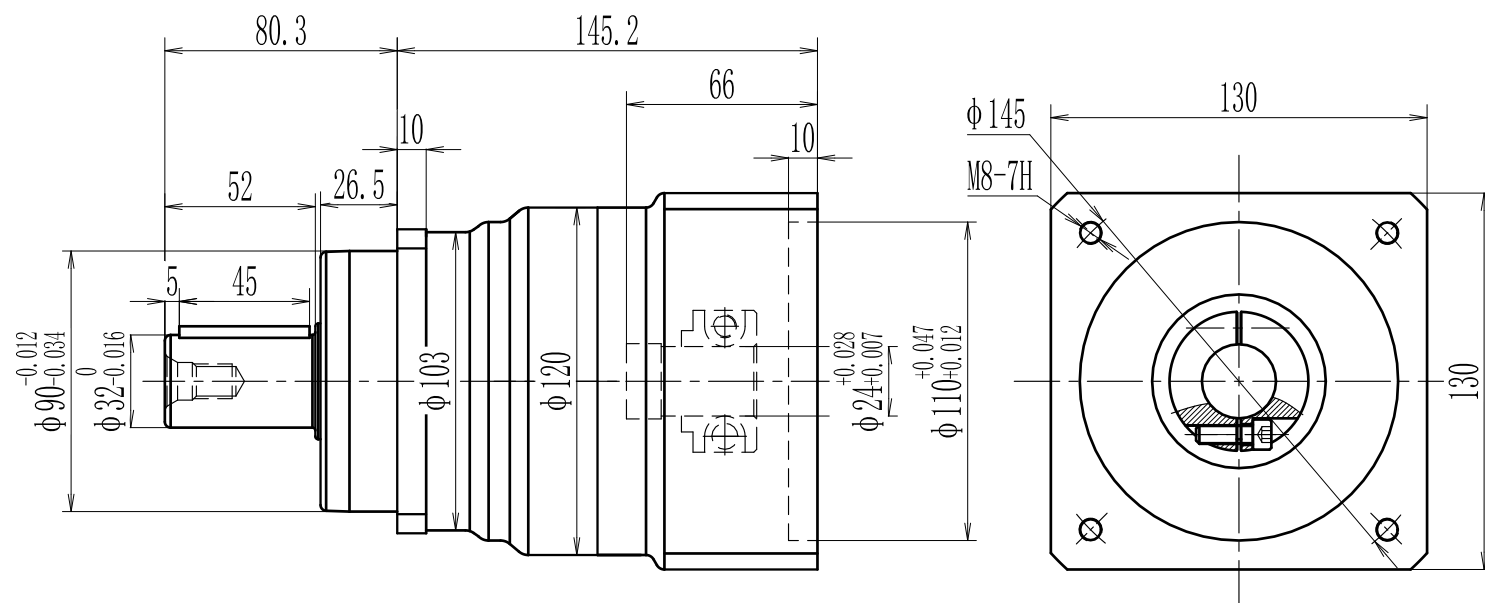

输出端

输入端

型号 model	VRS100-L1-K-3-130		
速比 ratio	1:3-1:10	承受扭矩 Bear torque	165-320Nm
背隙 precision	3arcmin	输入转速 Input speed	3000r/min
噪音 noise	60dB	重量 weight	7.5kg

 帝悦精密科技(苏州)有限公司
YUE DI PRECISION TECHNOLOGY (SUZHOU) CO., LTD.