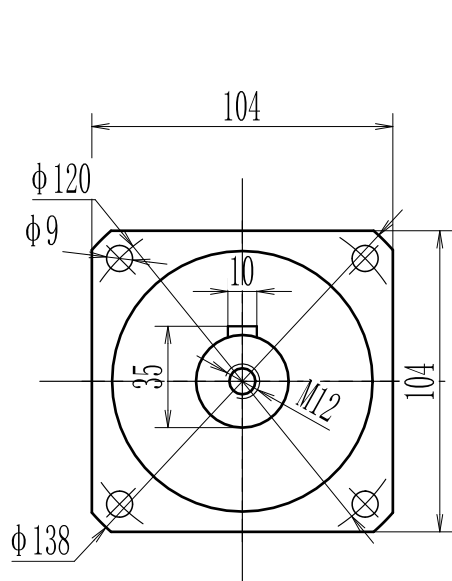

输出端

输入端

型号 model	VRS100-L1-K-3-130		
速比 ratio	1:3-1:10	承受扭矩 Bear torque	165-320Nm
背隙 precision	3arcmin	输入转速 Input speed	3000r/min
噪音 noise	60dB	重量 weight	7.5kg

 帝悦精密科技(苏州)有限公司
YUE DI PRECISION TECHNOLOGY (SUZHOU) CO., LTD.