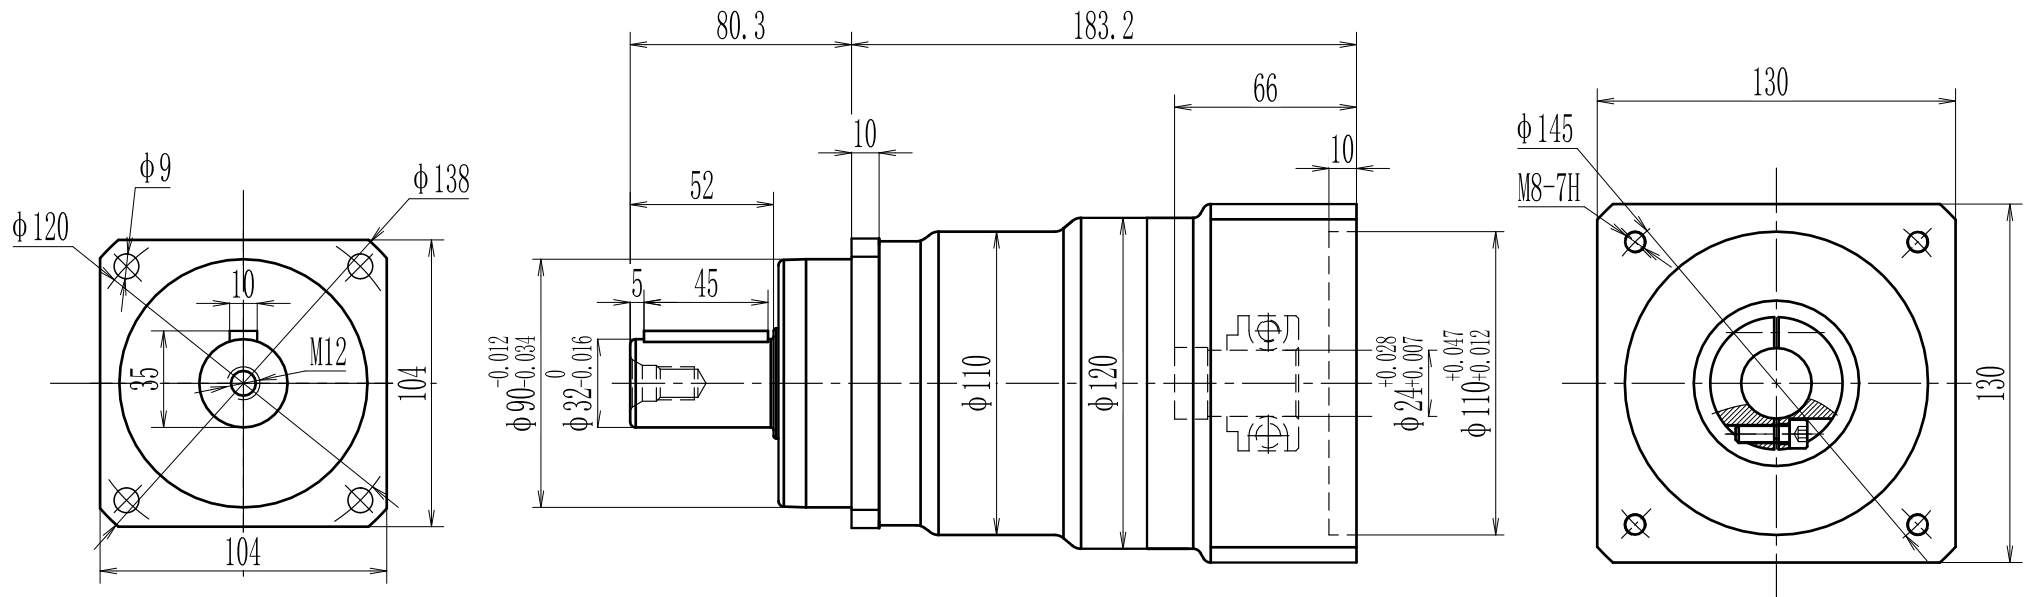

输出端

输入端

型号 model	VRS100-L2-K-6-130		
速比 ratio	1:12-1:100	承受扭矩 Bear torque	165-320Nm
背隙 precision	6arcmin	输入转速 Input speed	3000r/min
噪音 noise	60dB	重量 weight	9.5kg

 帝悦精密科技(苏州)有限公司  
YUE DI PRECISION TECHNOLOGY (SUZHOU) CO., LTD.