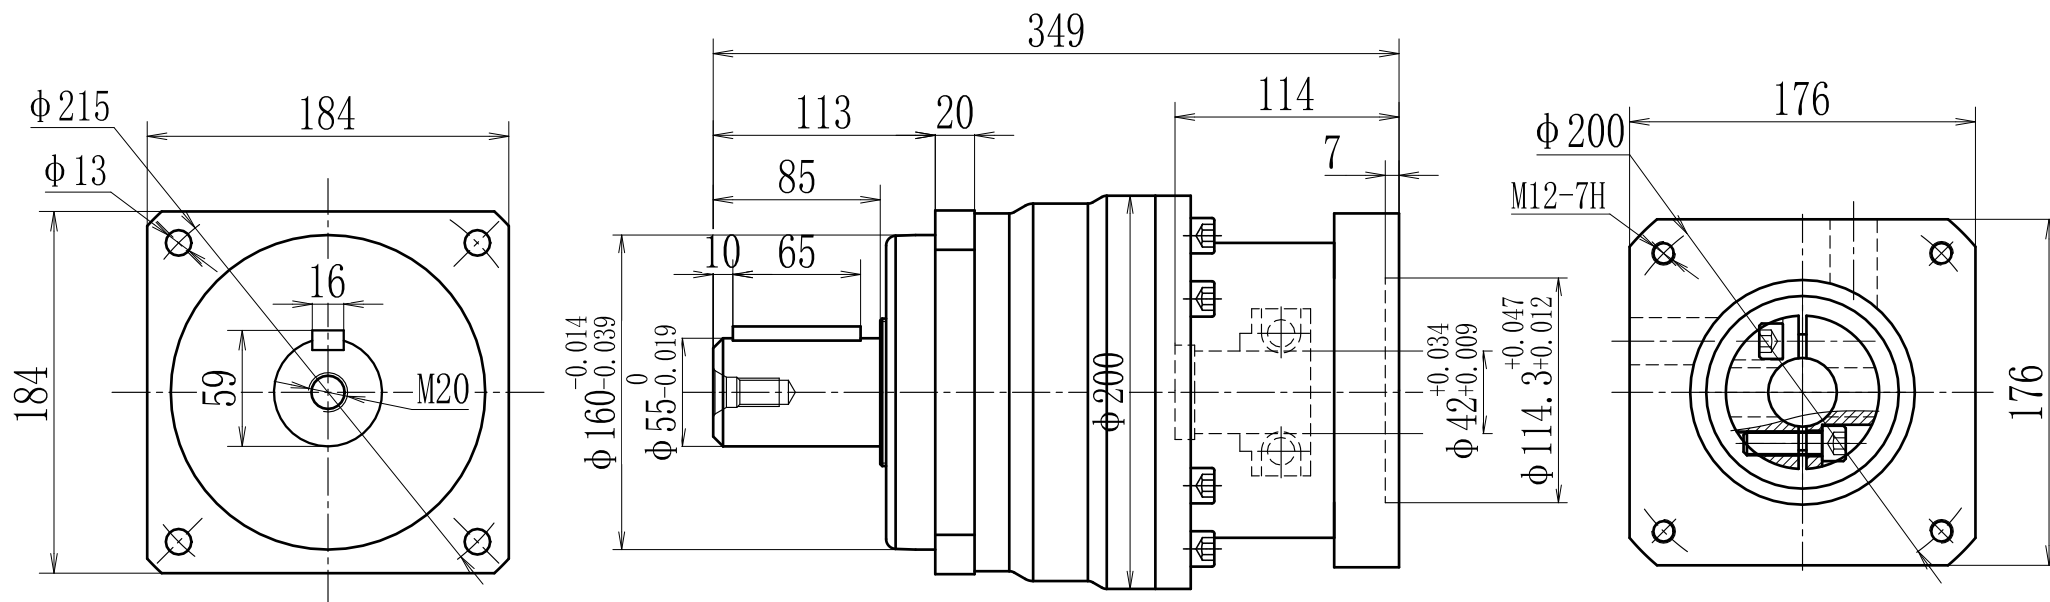

输出端

输入端

型号 model	VRS180-L1-K-3-180		
速比 ratio	1:3-1:10	承受扭矩 Bear torque	700-1650Nm
背隙 precision	3arcmin	输入转速 Input speed	2000r/min
噪音 noise	70dB	重量 weight	28kg

帝悦精密科技(苏州)有限公司

YUE DI PRECISION TECHNOLOGY (SUZHOU) CO., LTD.