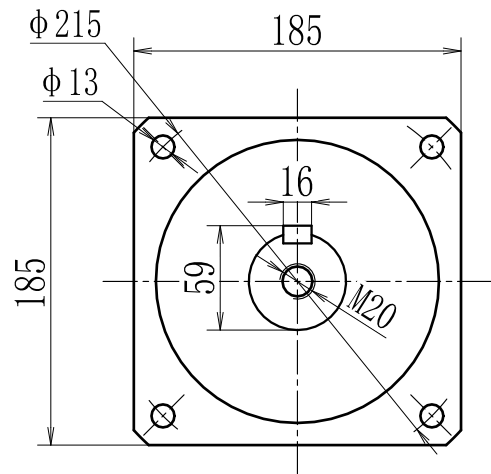

输出端

输入端

型号 model	VRS180-L2-K-6-180		
速比 ratio	1:12-1:100	承受扭矩 Bear torque	700-1650Nm
背隙 precision	6arcmin	输入转速 Input speed	2000r/min
噪音 noise	70dB	重量 weight	32kg

帝悦精密科技(苏州)有限公司

YUE DI PRECISION TECHNOLOGY (SUZHOU) CO., LTD.