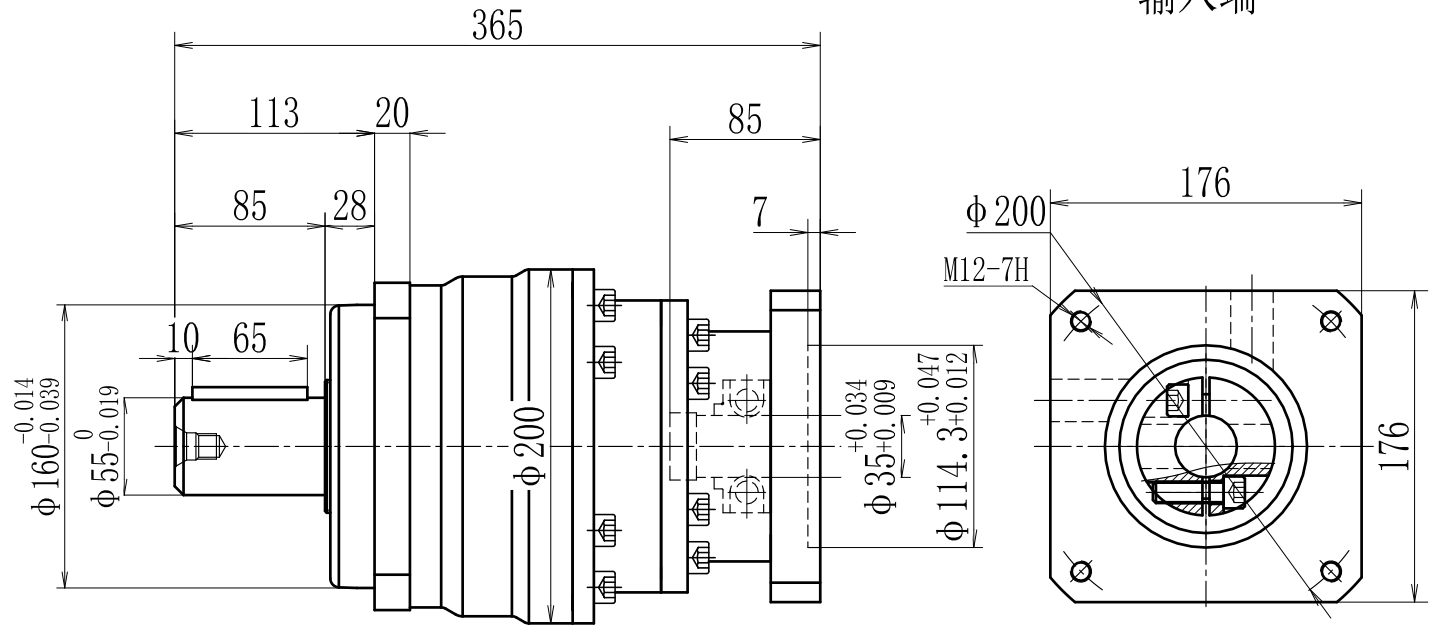

输出端

输入端

型号 model	VRS180-L2-K-6-180		
速比 ratio	1:12-1:100	承受扭矩 Bear torque	700-1650Nm
背隙 precision	6arcmin	输入转速 Input speed	2000r/min
噪音 noise	70dB	重量 weight	32kg

帝悦精密科技(苏州)有限公司

YUE DI PRECISION TECHNOLOGY (SUZHOU) CO., LTD.