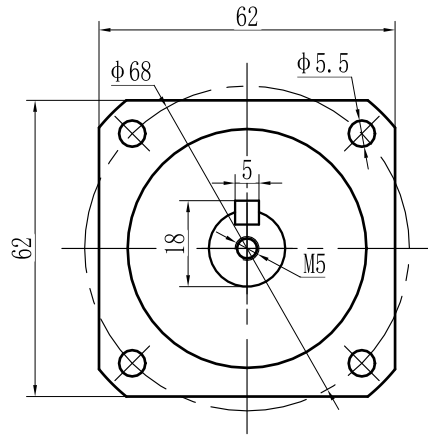

输出端

输入端

型号 model	VRS60-L1-K-3-60		
速比 ratio	1:3-1:10	承受扭矩 Bear torque	18-52Nm
背隙 precision	3arcmin	输入转速 Input speed	3000r/min
噪音 noise	55dB	重量 weight	1.3kg

帝悦精密科技(苏州)有限公司

YUE DI PRECISION TECHNOLOGY (SUZHOU) CO., LTD.