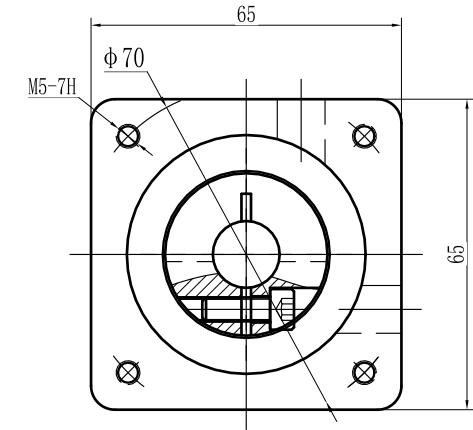

输出端

输入端

型号 model	VRS60-L1-K-3-60		
速比 ratio	1:3-1:10	承受扭矩 Bear torque	18-52Nm
背隙 precision	3arcmin	输入转速 Input speed	3000r/min
噪音 noise	55dB	重量 weight	1.3kg

帝悦精密科技(苏州)有限公司

YUE DI PRECISION TECHNOLOGY (SUZHOU) CO., LTD.