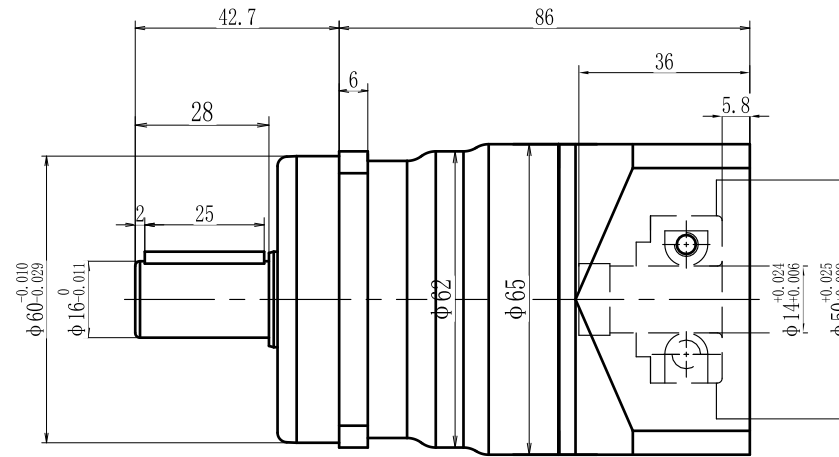

输出端

输入端

型号 model	VRS60-L1-K-3-60		
速比 ratio	1:3-1:10	承受扭矩 Bear torque	18-52Nm
背隙 precision	3arcmin	输入转速 Input speed	3000r/min
噪音 noise	55dB	重量 weight	1.3kg

帝悦精密科技(苏州)有限公司

YUE DI PRECISION TECHNOLOGY (SUZHOU) CO., LTD.