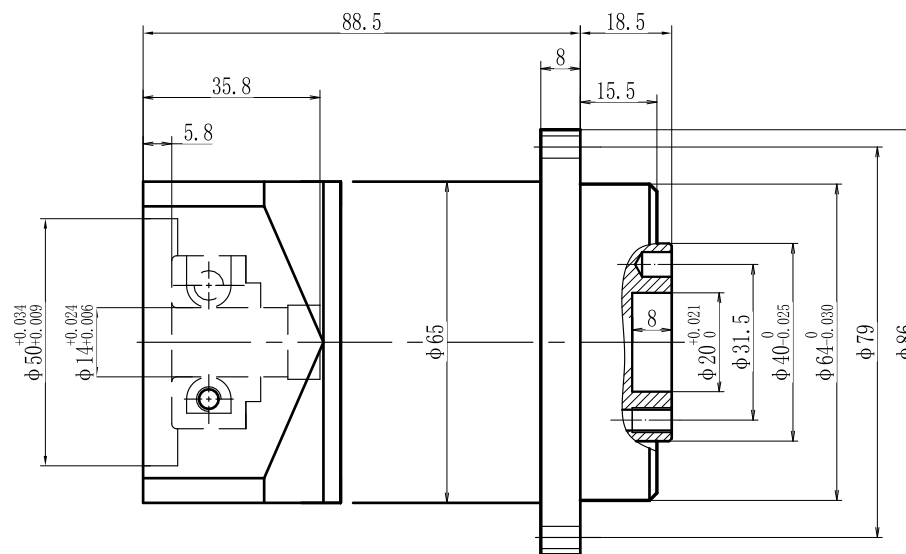

输入端

输出端

型号 model	VRT60-L2-F-6-60		
速比 ratio	1:16-1:100	承受扭矩 Bear torque	18-52Nm
背隙 precision	6arcmin	输入转速 Input speed	3000r/min
噪音 noise	55dB	重量 weight	1.5kg

帝悦精密科技(苏州)有限公司

YUE DI PRECISION TECHNOLOGY (SUZHOU) CO., LTD.