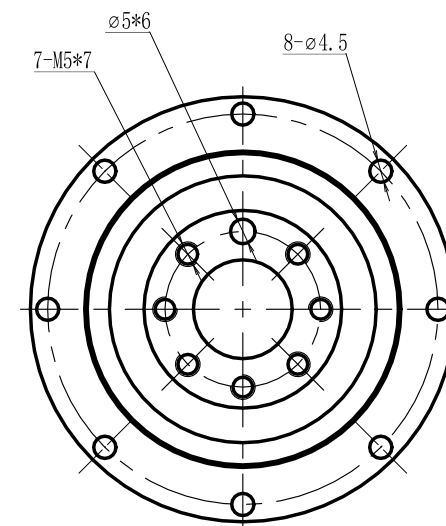

输入端

输出端

型号 model	VRT60-L2-F-6-60		
速比 ratio	1:16-1:100	承受扭矩 Bear torque	18-52Nm
背隙 precision	6arcmin	输入转速 Input speed	3000r/min
噪音 noise	55dB	重量 weight	1.5kg

帝悦精密科技(苏州)有限公司

YUE DI PRECISION TECHNOLOGY (SUZHOU) CO., LTD.