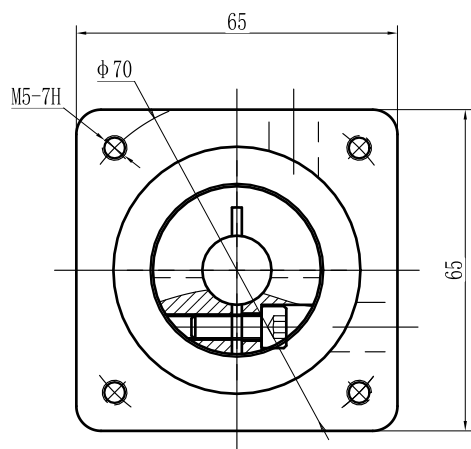

输入端

输出端

型号 model	VRT60-L2-F-6-60		
速比 ratio	1:16-1:100	承受扭矩 Bear torque	18-52Nm
背隙 precision	6arcmin	输入转速 Input speed	3000r/min
噪音 noise	55dB	重量 weight	1.5kg

帝悦精密科技(苏州)有限公司

YUE DI PRECISION TECHNOLOGY (SUZHOU) CO., LTD.