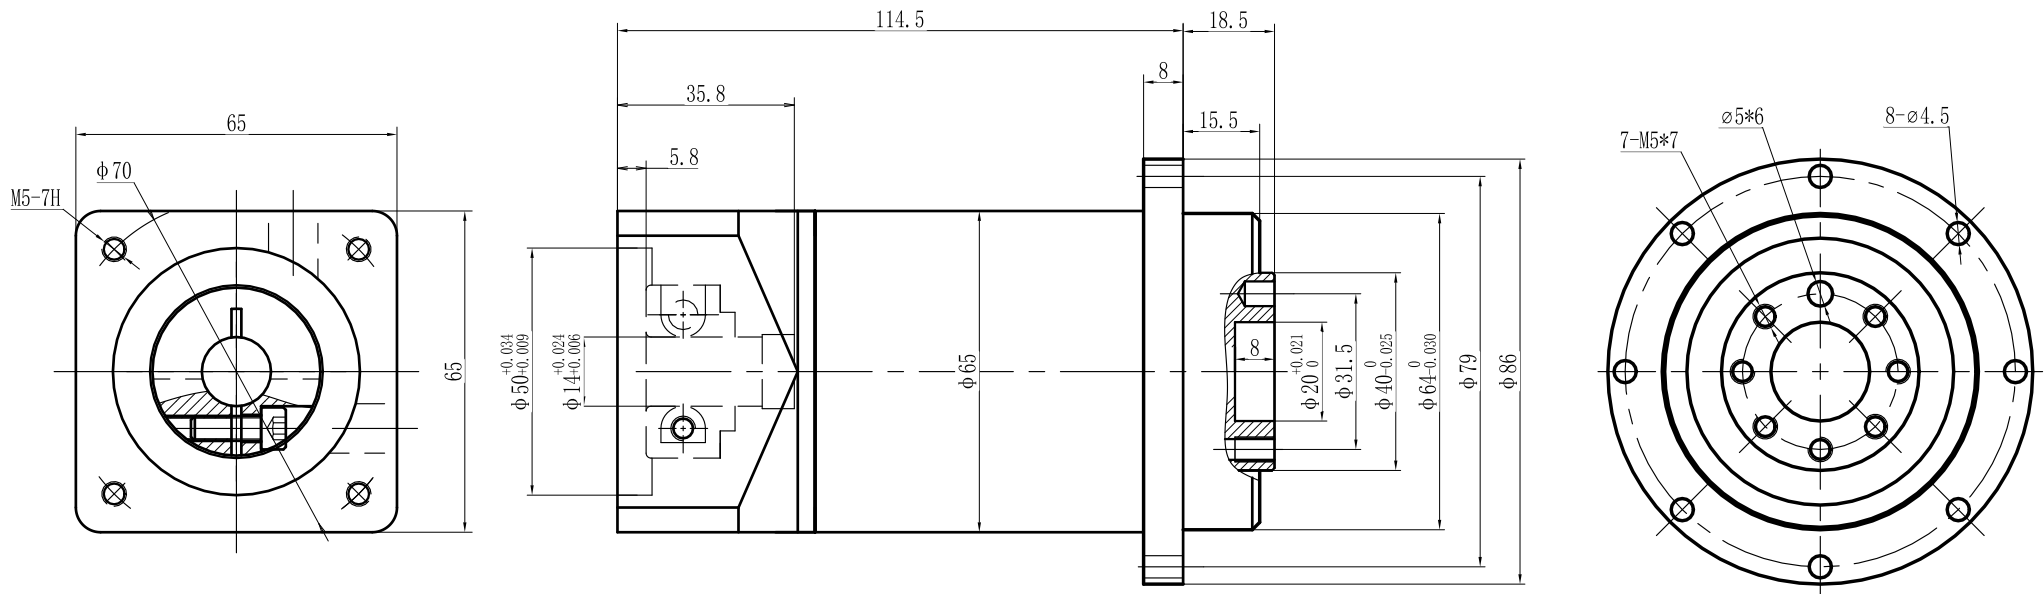

输入端

输出端

型号 model	VRT60-L3-F-9-60		
速比 ratio	1:64-1:1000	承受扭矩 Bear torque	18-52Nm
背隙 precision	9arcmin	输入转速 Input speed	3000r/min
噪音 noise	55dB	重量 weight	1.8kg

帝悦精密科技(苏州)有限公司

YUE DI PRECISION TECHNOLOGY (SUZHOU) CO., LTD.